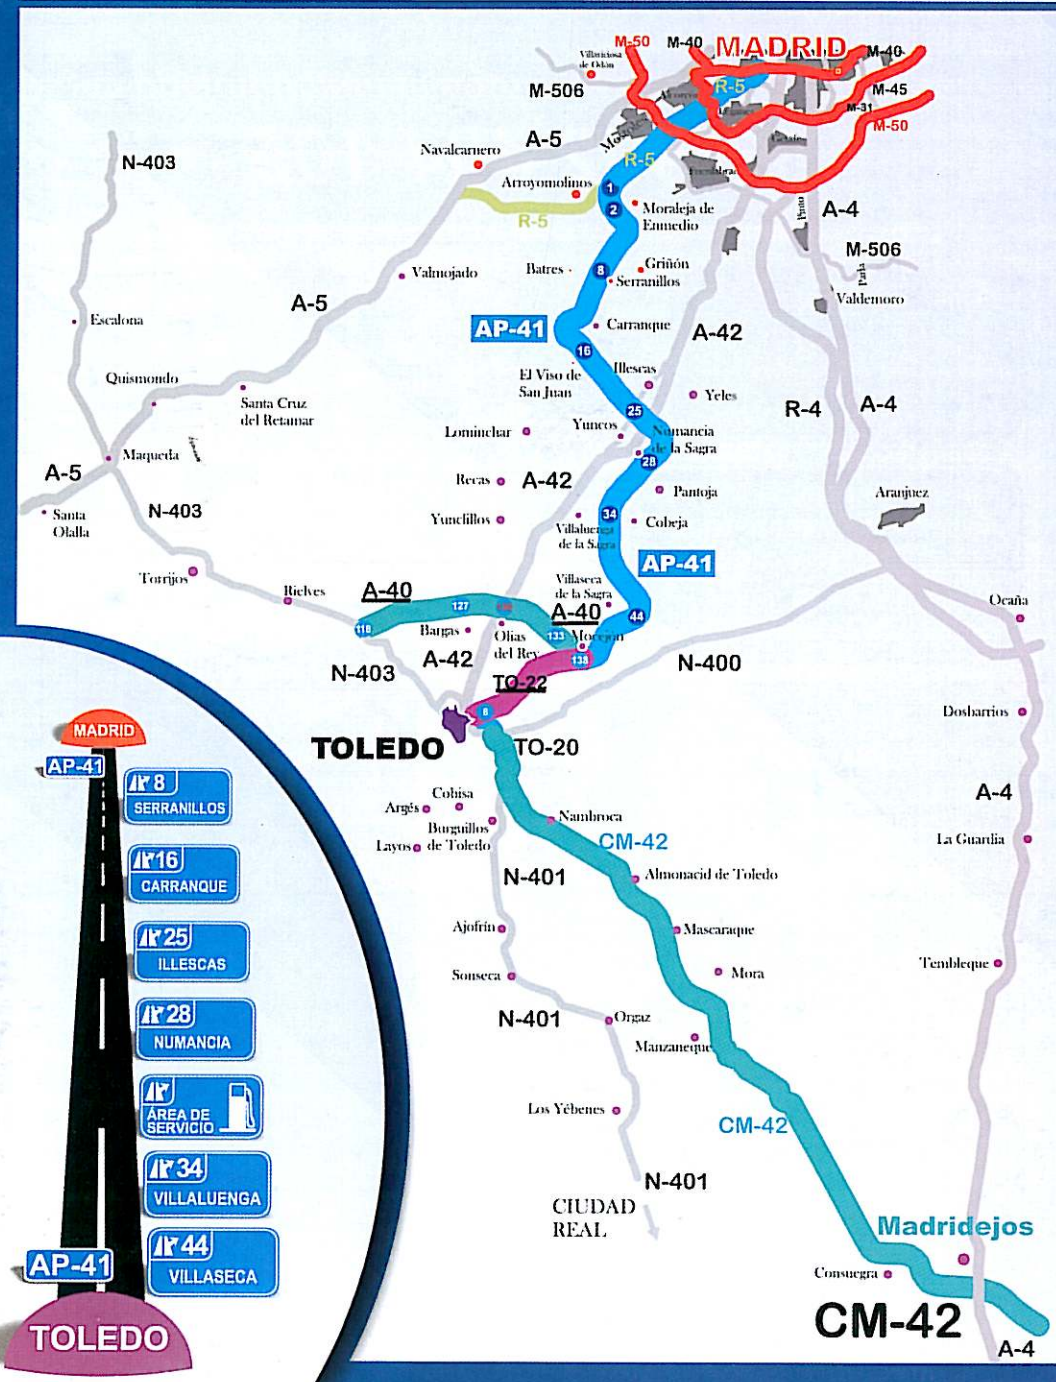

Promoción válida hasta el 31 de Diciembre de 2009

★ 925 511 319
★ acastellanos@eurotyre.es
★ C/ Nuevo Toledo, 8 - ILLESCAS

tarjeta
DESCUENTO
COMBUSTIBLE
gratuita
...y empieza a ahorrar

Información:
Áreas de servicio AP-41 (Pk.32)
902 404 105
www.autopistamadridtoledo.com

AP-41

AUTOPISTA MADRID-TOLEDO

CONCESIONARIA ESPAÑOLA DE AUTOPISTAS, S.A.

Información tarifas y descuentos: www.autopistamadridtoledo.com

902 404 105

1 Tómala desde cualquier punto de Madrid a través de la R-5 Toledo-Badajoz.

2 Tras dejar la AP-41, continúa en dirección Ciudad Real hasta tomar la CM-42 (Autovía de los Viñedos)

3 Incorpórate a la A-4 (Autovía de Andalucía) en las proximidades de Puerto Lápice (Km 122)

Tel.: 925 33 57 35 • C/ La Fuente 8, Layos • abasoltoledo@abasol.com

AP-41

AUTOPISTA MADRID - TOLEDO

CONCESIONARIA ESPAÑOLA DE AUTOPISTAS, S.A.

MADRID

AP-41

- 8 SERRANILLOS
- 16 CARRANQUE
- 25 ILLESCAS
- 28 NUMANCIA
- ÁREA DE SERVICIO
- 34 VILLALUENGA
- 44 VILLASECA

AP-41

TOLEDO