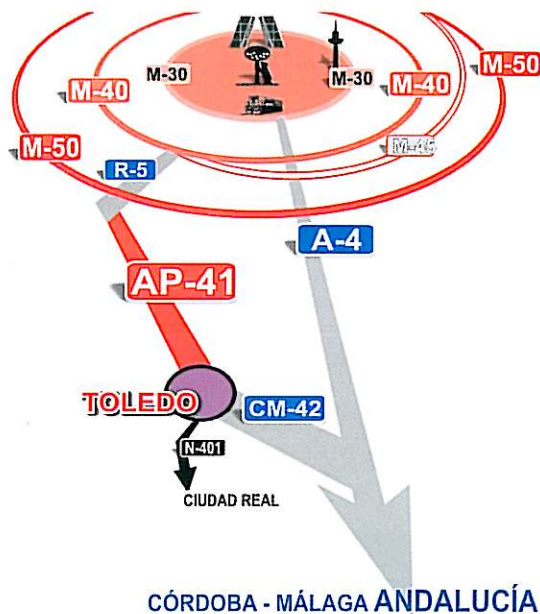

AP-41

AUTOPISTA MADRID-TOLEDO

CONCESIONARIA ESPAÑOLA DE AUTOPISTAS, S.A.

Información tarifas y descuentos: www.autopistamadridtoledo.com

902 404 105

1 Tómala desde cualquier punto de Madrid a través de la R-5 Toledo-Badajoz.

2 Tras dejar la AP-41, continúa en dirección Ciudad Real hasta tomar la CM-42 (Autovía de los Viñedos)

3 Incorpórate a la A-4 (Autovía de Andalucía) en las proximidades de Puerto Lápice (Km 122)

Tel.: 925 33 57 35 • C/ La Fuente 8, Layos • abasoltoledo@abasol.com

AP-41

AUTOPISTA MADRID - TOLEDO

CONCESIONARIA ESPAÑOLA DE AUTOPISTAS, S.A.

MADRID

AP-41

- 8 SERRANILLOS
- 16 CARRANQUE
- 25 ILLESCAS
- 28 NUMANCIA
- ÁREA DE SERVICIO
- 34 VILLALUENGA
- 44 VILLASECA

AP-41

TOLEDO